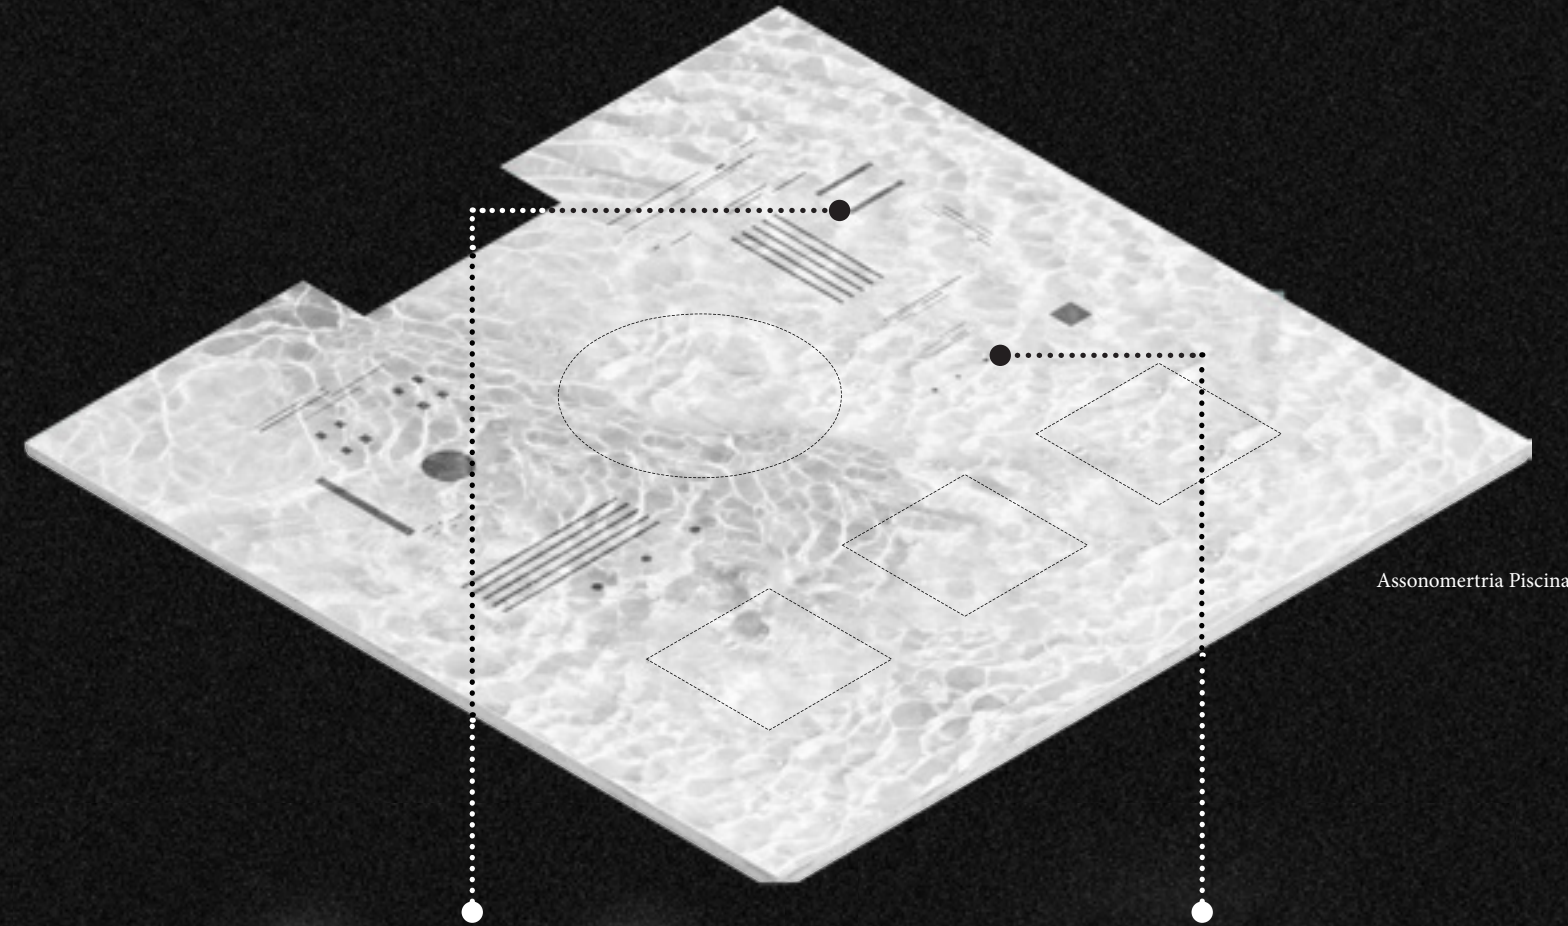

Vista Piscina

La presenza dell' acqua sulla superficie della copertura ha un ruolo sia all' esterno della struttura sia all'interno, esternamente rappresenta la pace e la tranquillità per la presenza di un livello d'acqua non accessibile; internamente, attraverso le aperture secondarie coperte da vetro, l' acqua ha il ruolo di creare una luce diffusa tramite il gioco delle piccole onde della superficie esterna .

Assonometria Piscina

Pluvia

Conum