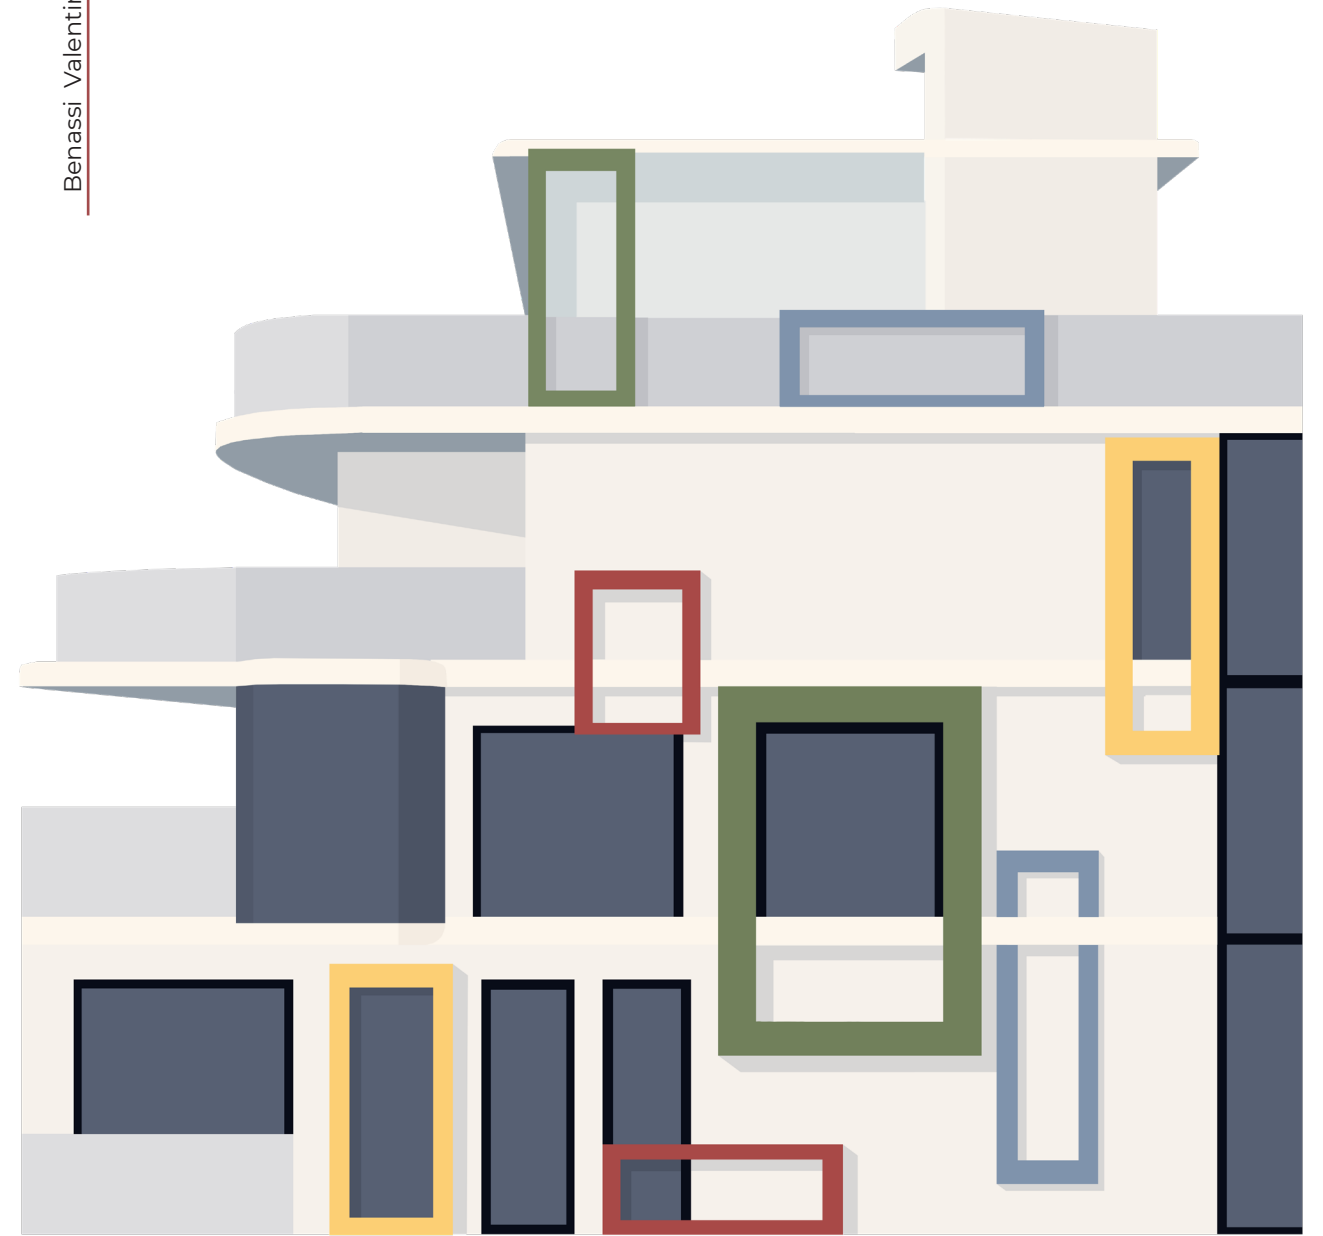

Benassi Valentina

AURA

AURA

IDENTITÀ DEGLI SPAZI INTERNI ATTRAVERSO COLORE E FORME IN UNA
NAVE FLUVIALE SULLO YANGTZE