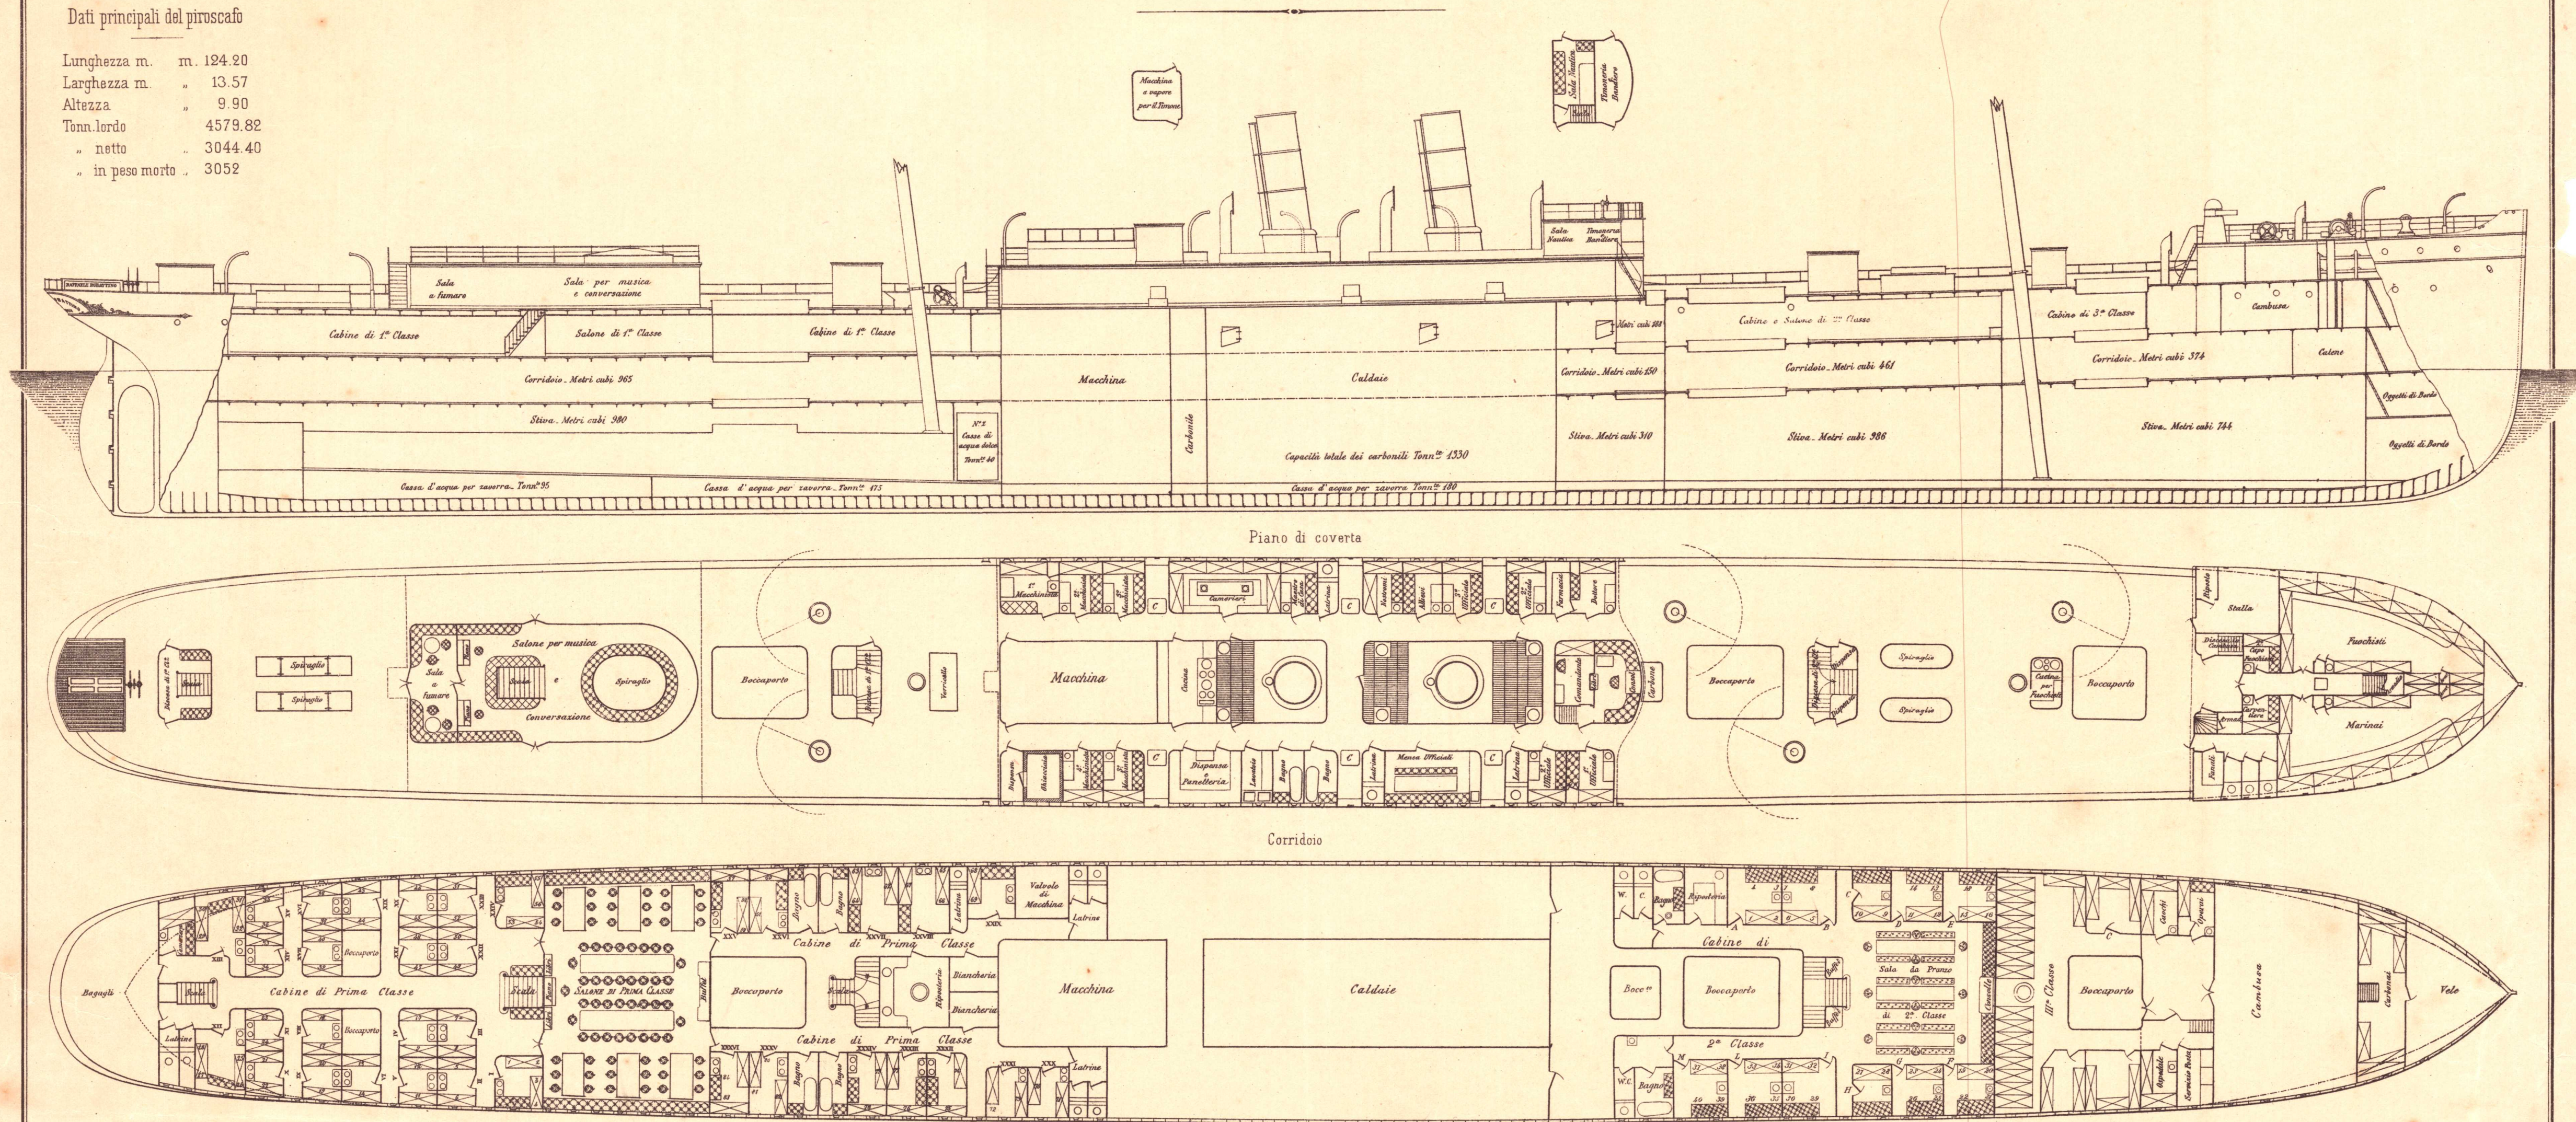

# Navigazione Generale Italiana

(SOCIETÀ RIUNITE FLORIO E RUBATTINO)

PIROSCAFI "RAFFAELE RUBATTINO"  
E "DOMENICO BALDUINO".

DIREZIONE GENERALE ROMA  
COMPARTIMENTI GENOVA PALERMO  
SEDI NAPOLI VENEZIA

SOCIETÀ ANONIMA

SOCIALE ..... L. 60 000 000  
CAPITALE } EMESSO ..... 54 000 000  
            } VERSATO ..... 35 100 000

## Dati principali del piroscafo

Lunghezza m. m. 124.20  
Larghezza m. " 13.57  
Altezza " " 9.90  
Tonn. lordo 4579.82  
" netto " 3044.40  
" in peso morto " 3052

NB. In entrambi i piroscafi in 1ª Classe i numeri dispari corrispondono alle cuccette superiori viceversa nella 2ª Classe i numeri dispari corrispondono alle cuccette inferiori

Scala 1:200

1 Gennaio 1906

Stab. A. MAGGI, Roma