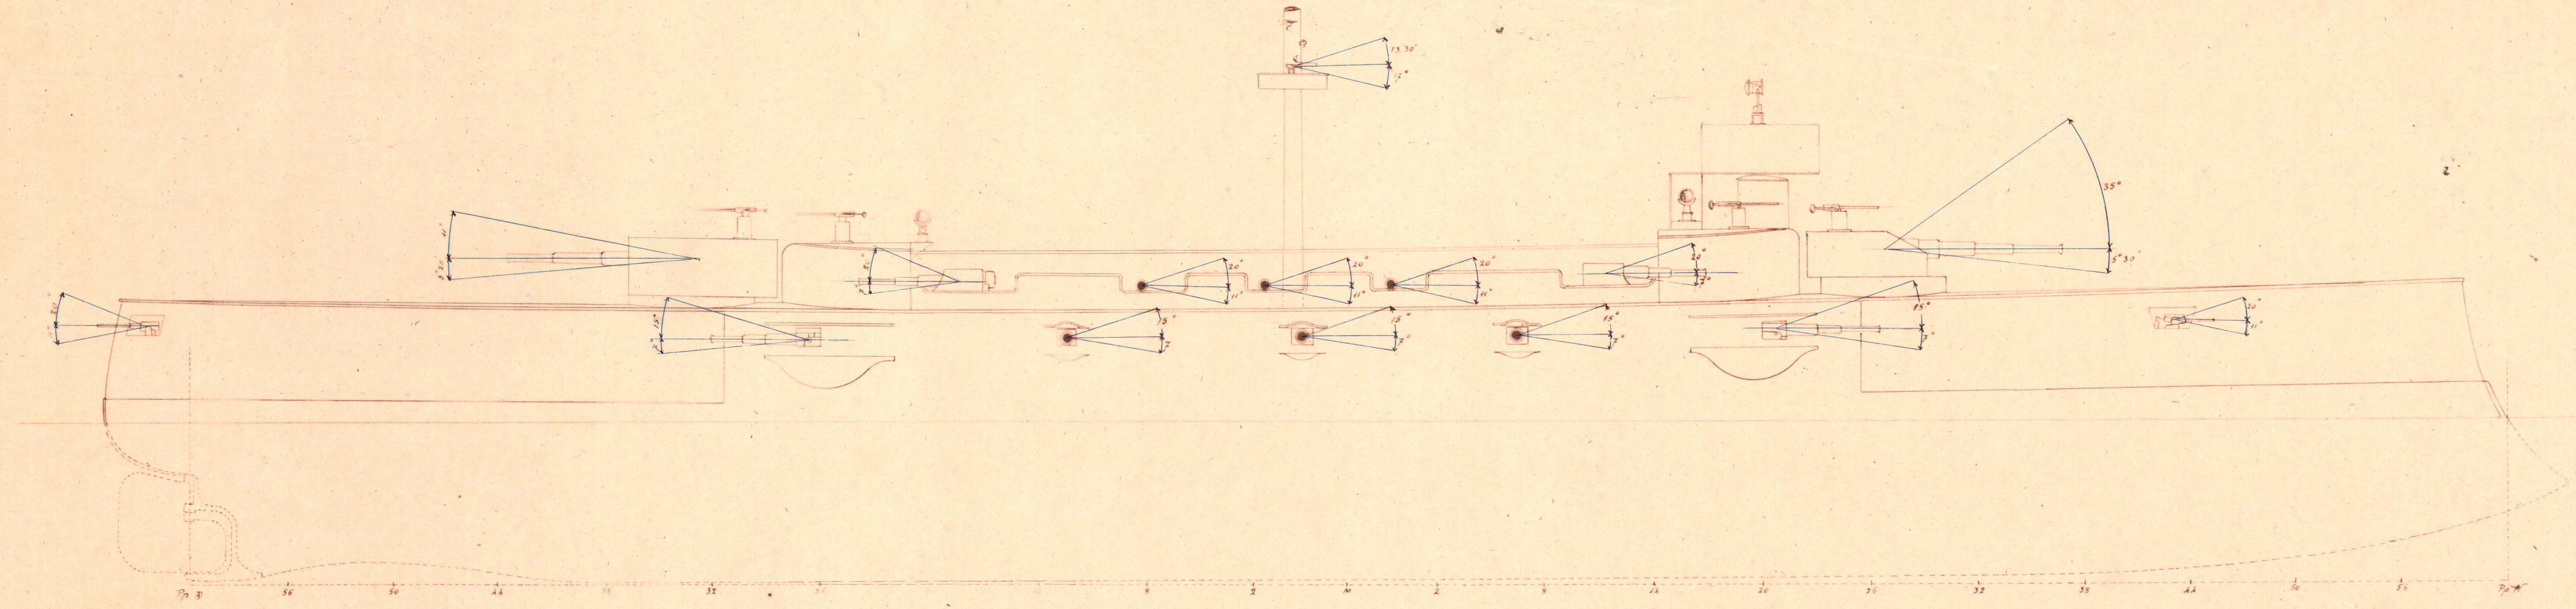

GIUSEPPE GARIBALDI

Ingegneria e Proiettori
Vista Longitudinale - Scala 1:200

VIII° GRUPPO - Tav. IV

Ingegnere di 1ª classe
P. Bonfioriti

Il Direttore del Genio navale
Direttore dell'Ufficio Tecnico
[Signature]

[Small signature]