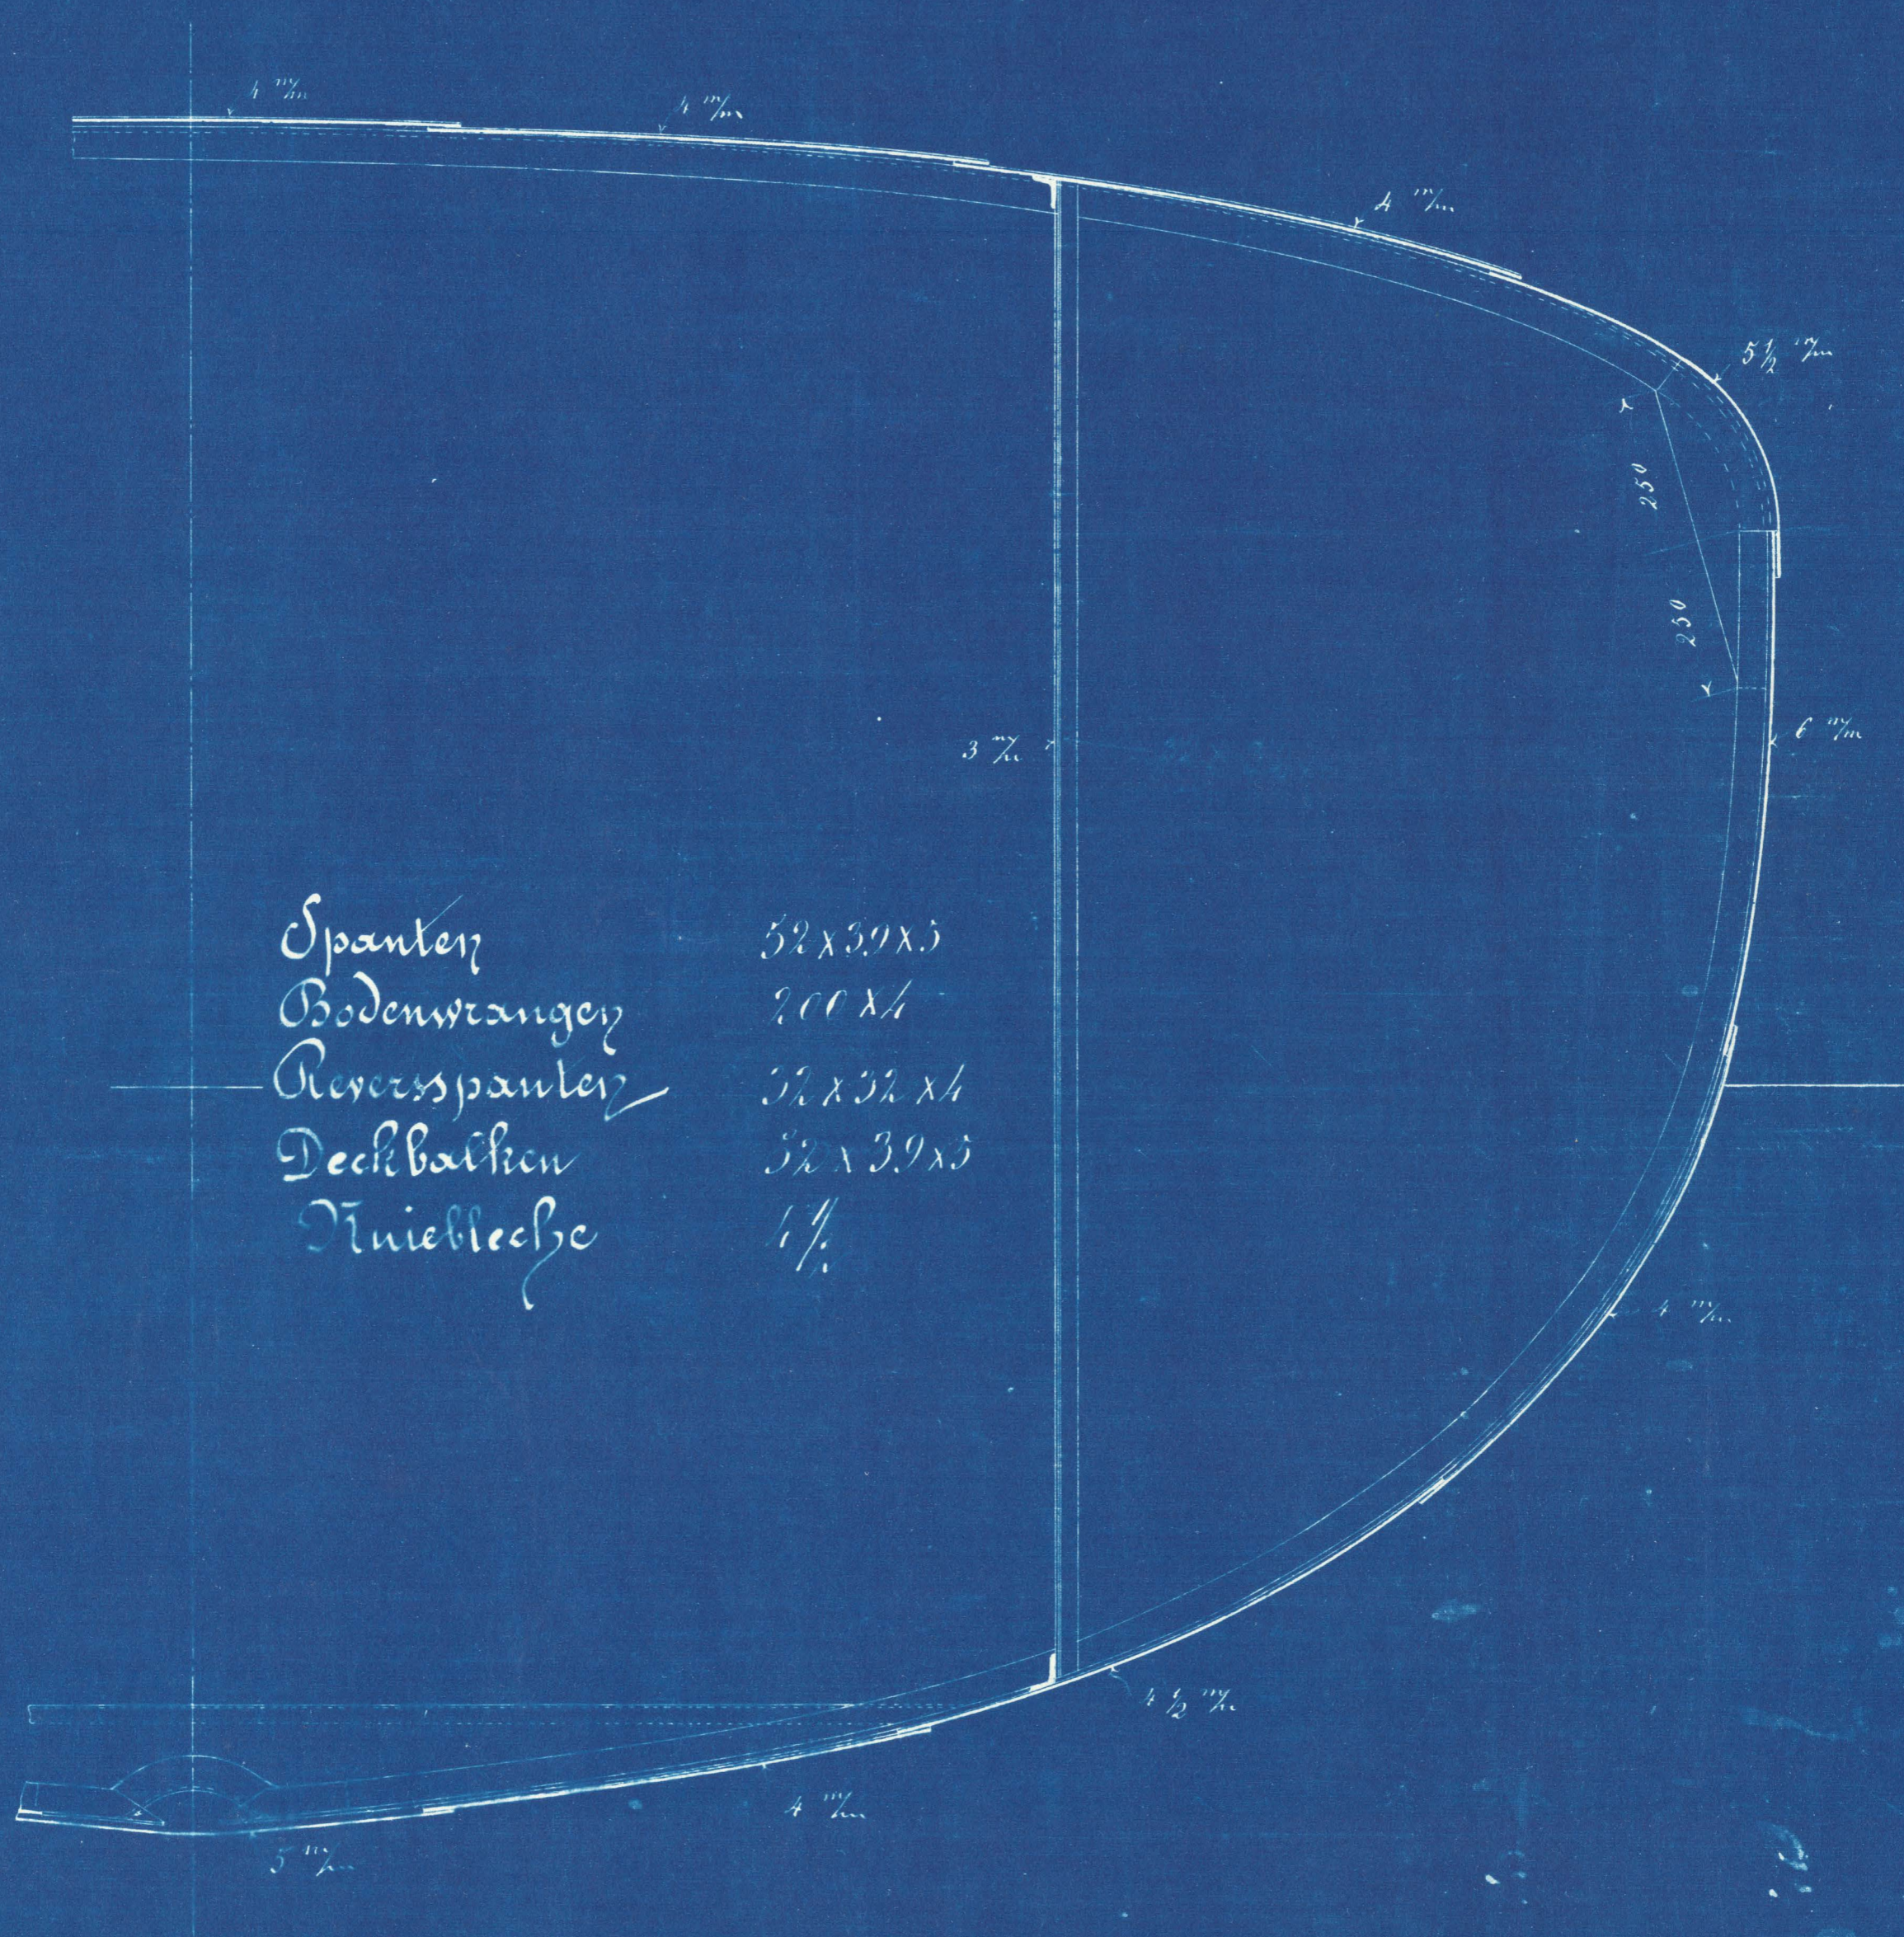

2/1

REGIA
FABBRICA
DIREZIONE DELLE OPERE
1895

R. Ossisi Torpedinieri Tipo "Aquila"

1:10

Cognome e Nome dell'Autore

Spanker	52 x 39 x 3
Bodenwangen	200 x 4
Reversspanker	52 x 32 x 4
Deckbalken	52 x 39 x 3
Plattbleche	1/2

Cognome e Nome dell'Autore

111

1/6